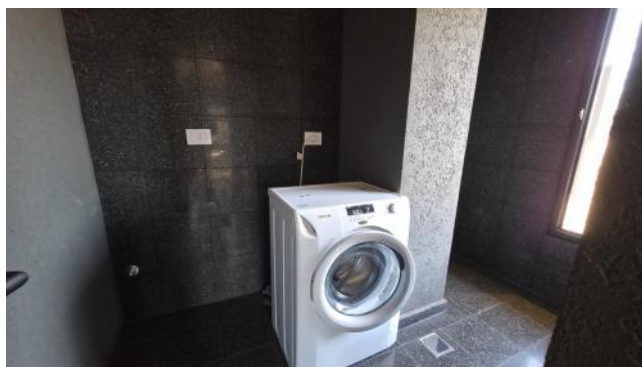

Departamentos

Mendoza y Dorrego

Argentina | Santa Fe | Rosario | Rosario | Macrocentro

Alquiler

ARS 430.000

Galería