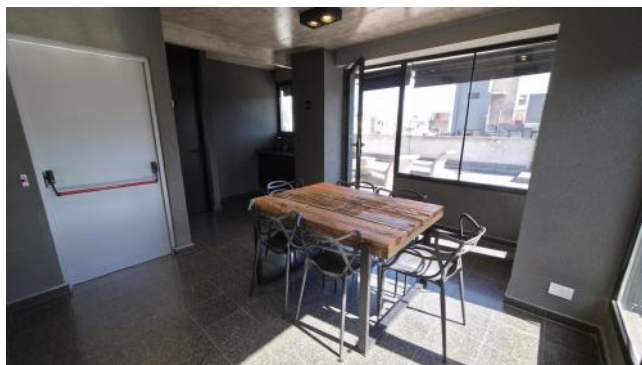

Departamentos

Mendoza y Dorrego

Argentina | Santa Fe | Rosario | Rosario | Macrocentro

Alquiler

ARS 430.000

Galería