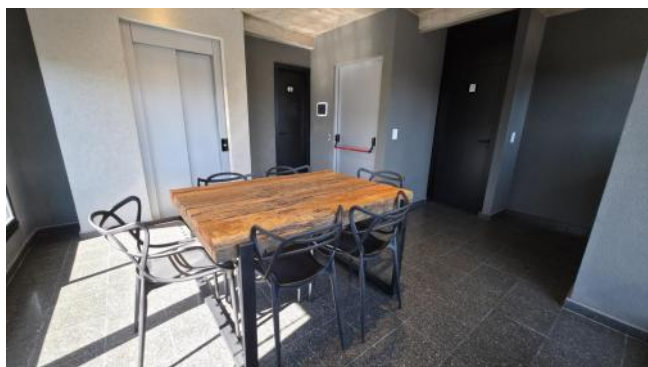

Departamentos

Mendoza y Dorrego

Argentina | Santa Fe | Rosario | Rosario | Macrocentro

Alquiler

ARS 430.000

Galería