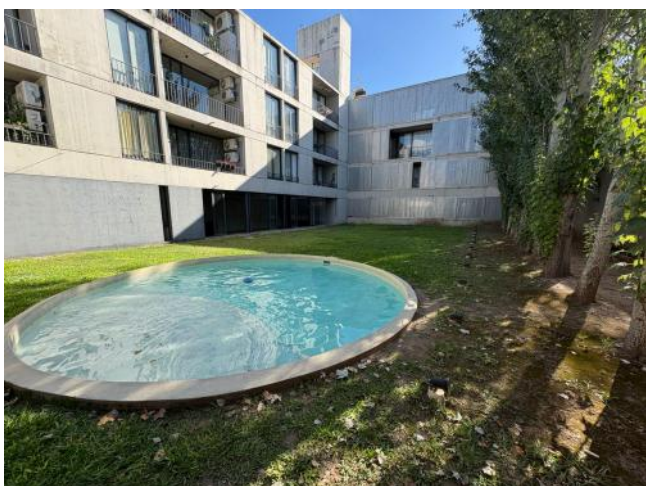

Departamentos

Cilveti y Junin

Argentina | Santa Fe | Rosario | Rosario | Refinerias

Alquiler

ARS 360.000

Galería