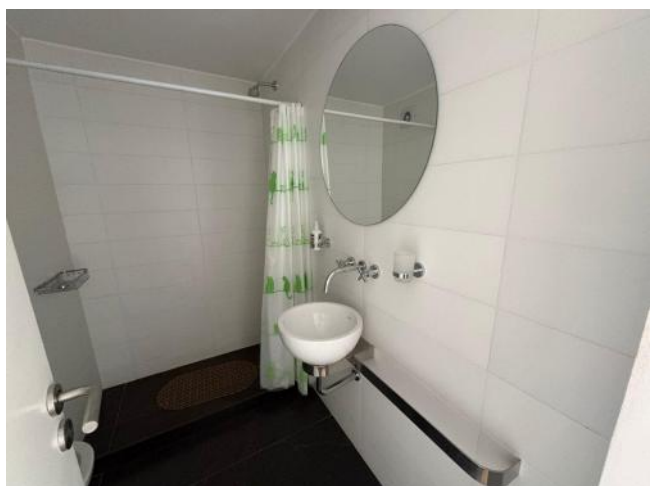

Departamentos

Cilveti y Junin

Argentina | Santa Fe | Rosario | Rosario | Refinerias

Alquiler

ARS 360.000

Galería