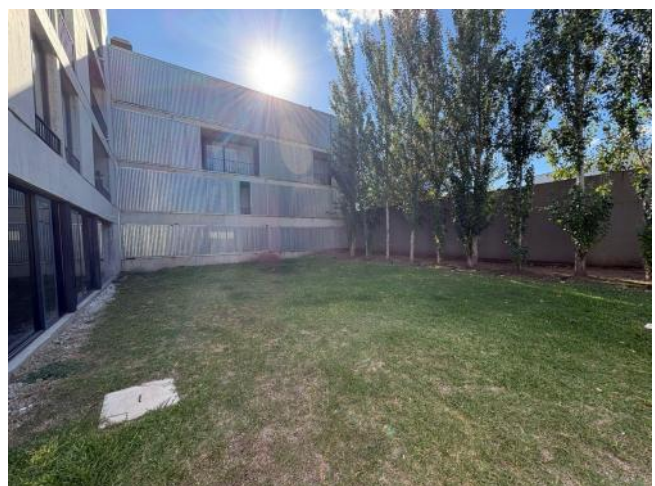

Departamentos

Cilveti y Junin

Argentina | Santa Fe | Rosario | Rosario | Refinerias

Alquiler

ARS 360.000

Galería