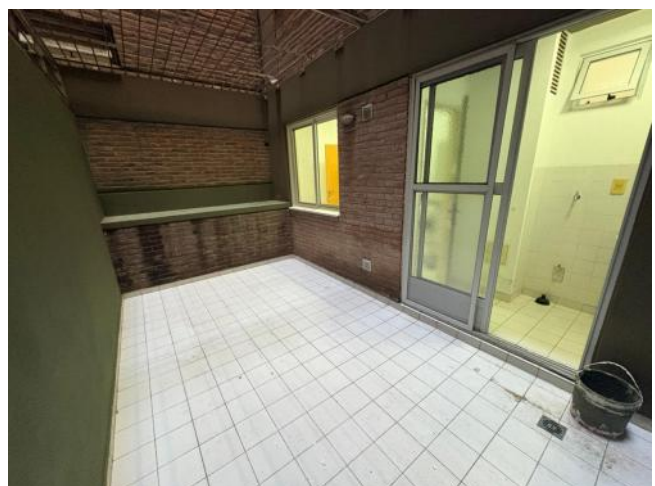

Departamentos

Zeballos al 1200

Argentina | Santa Fe | Rosario | Rosario | Macrocentro

Alquiler

ARS 480.000

Galería