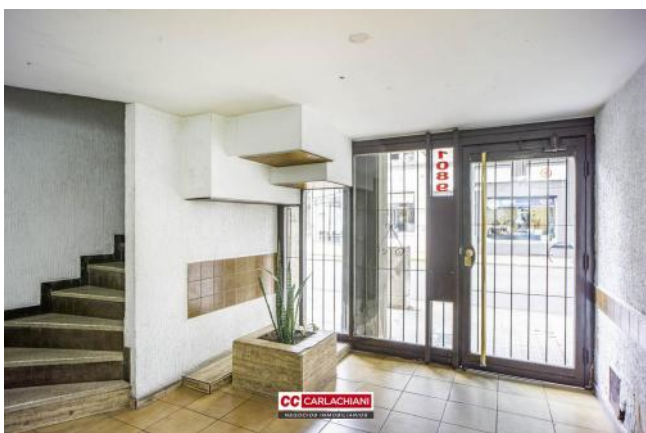

Departamentos

Balcarce y San Juan

Argentina | Santa Fe | Rosario | Centro

Venta

USD 80.000

Galería