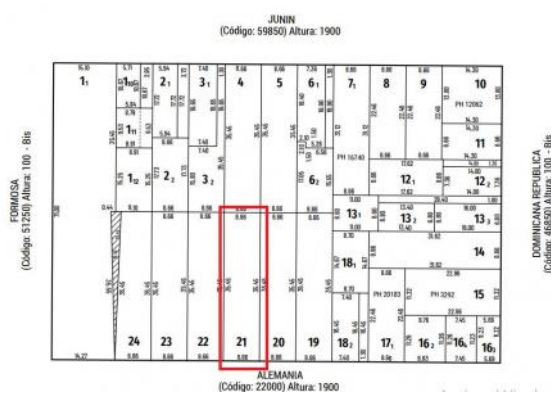

Casas

Alemania y Formosa

Argentina | Santa Fe | Rosario | Rosario | Ludueña

Venta

USD 47.000

Galería