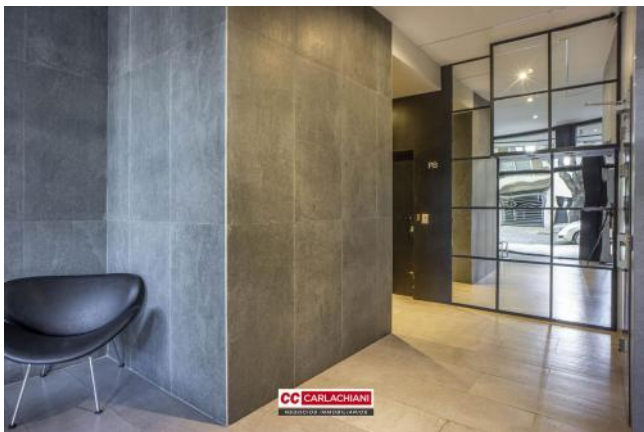

Departamentos

San Juan y Callao

Argentina | Santa Fe | Rosario | Nuestra Señora de Lourdes

Venta

USD 52.000

Galería