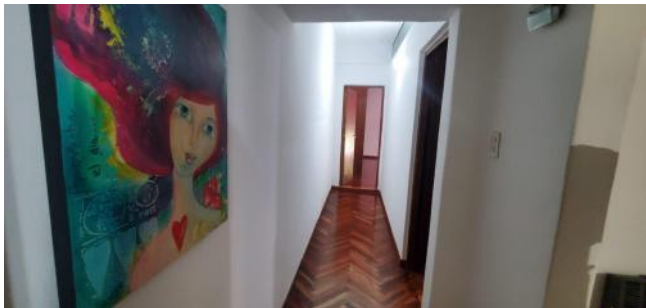

Casas

9 de julio al 4500

Argentina | Santa Fe | Rosario | Echesortu

Venta

USD 165.000

Galería