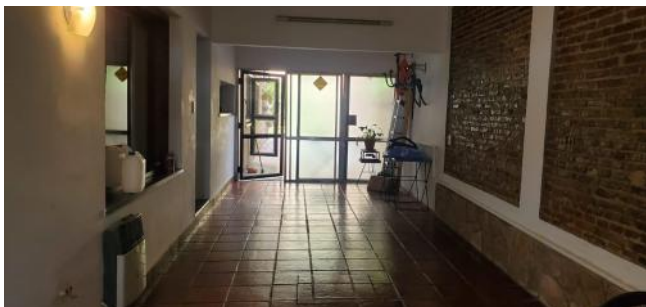

Casas

9 de julio al 4500

Argentina | Santa Fe | Rosario | Echesortu

Venta

USD 165.000

Galería