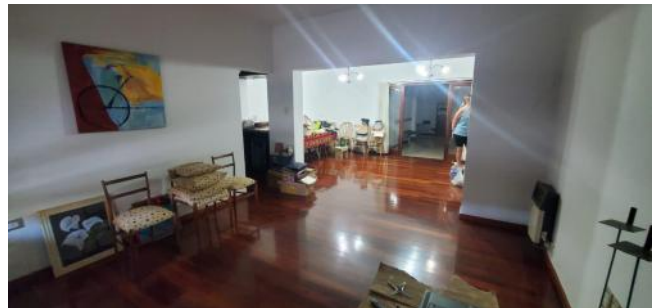

Casas

9 de julio al 4500

Argentina | Santa Fe | Rosario | Echesortu

Venta

USD 165.000

Galería