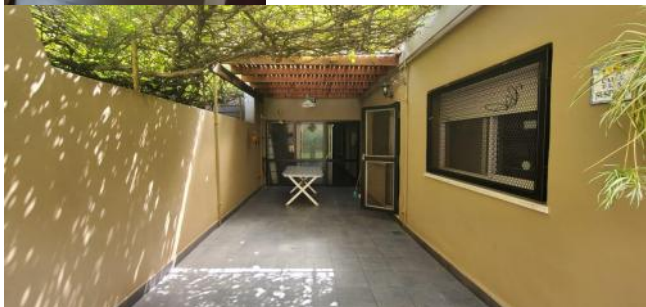

Casas

9 de julio al 4500

Argentina | Santa Fe | Rosario | Echesortu

Venta

USD 165.000

Galería