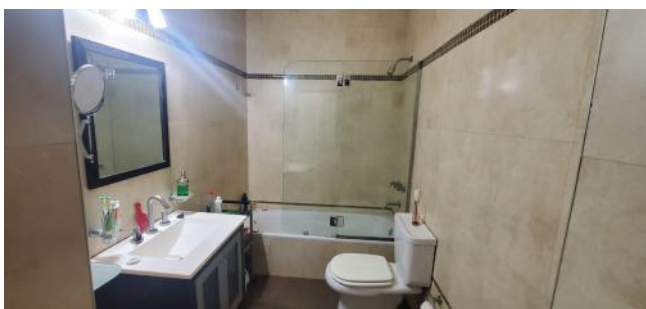

Casas

9 de julio al 4500

Argentina | Santa Fe | Rosario | Echesortu

Venta

USD 165.000

Galería