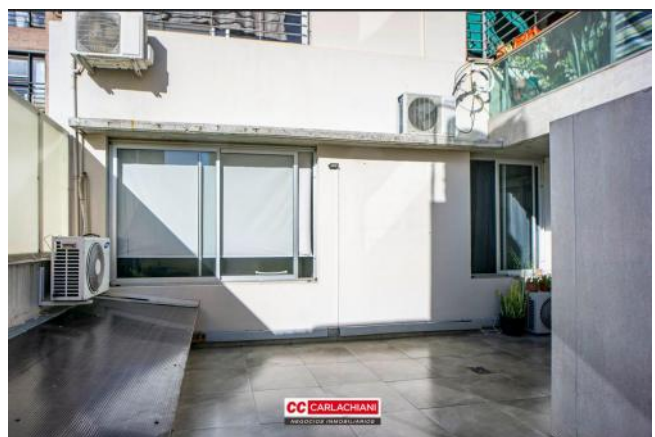

Departamentos

Pasco y Paraguay

Argentina | Santa Fe | Rosario | Abasto

Venta

USD 110.000

Galería