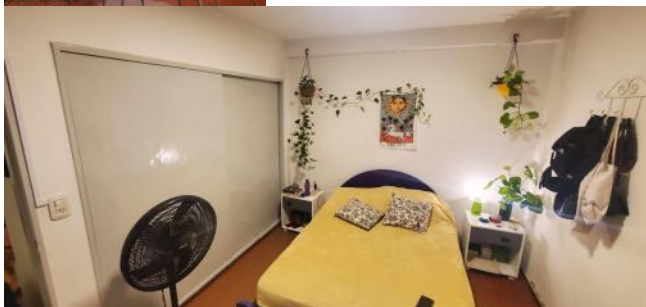

Departamentos

Dorrego y Cerrito

Argentina | Santa Fe | Rosario

Venta

USD 43.000

Galería