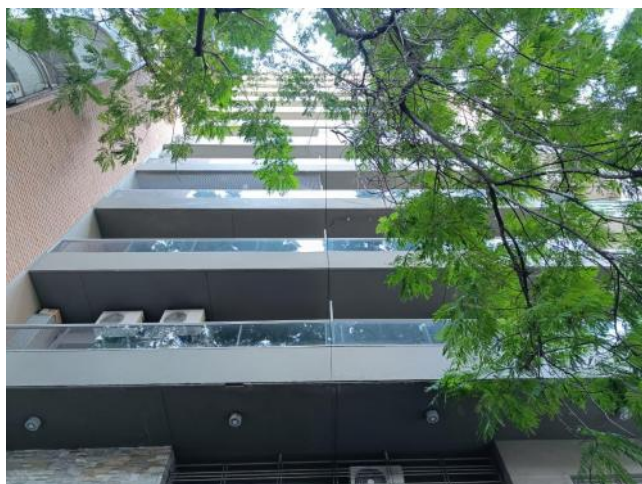

Departamentos

Paraguay 1426

Argentina | Santa Fe | Rosario | Centro

Alquiler

ARS 490.000

Galería