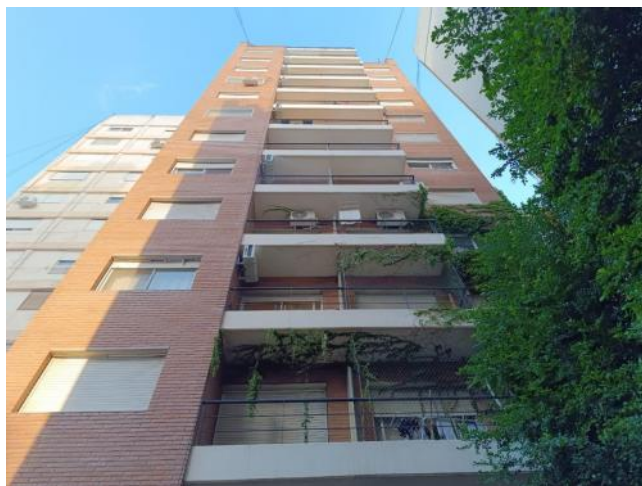

Departamentos

Paraguay 1426

Argentina | Santa Fe | Rosario | Centro

Alquiler

ARS 490.000

Galería