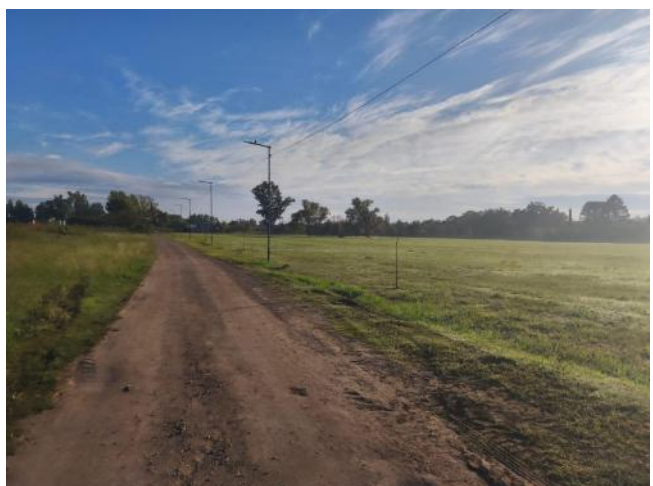

Terrenos

Housay esquina Neruda

Argentina | Santa Fe | Funes

Venta

USD 52.000

Galería