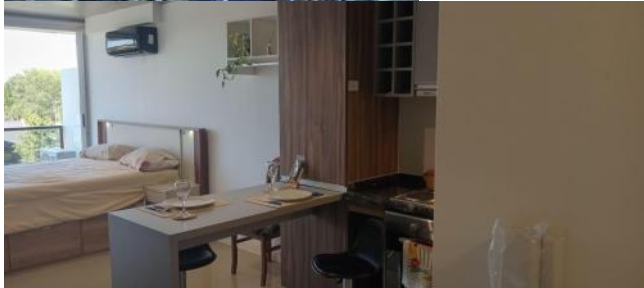

Departamentos

Eva Perón y Acevedo

Argentina | Santa Fe | Rosario | Fisherton

Venta

USD 60.000

Galería