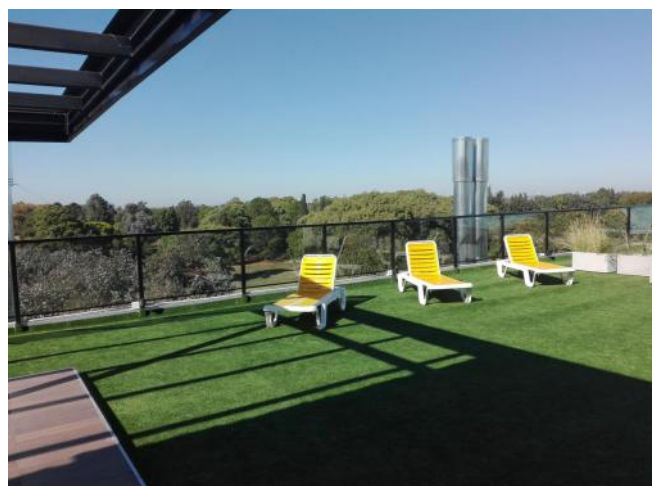

Departamentos

Eva Perón y Acevedo

Argentina | Santa Fe | Rosario | Fisherton

Venta

USD 60.000

Galería