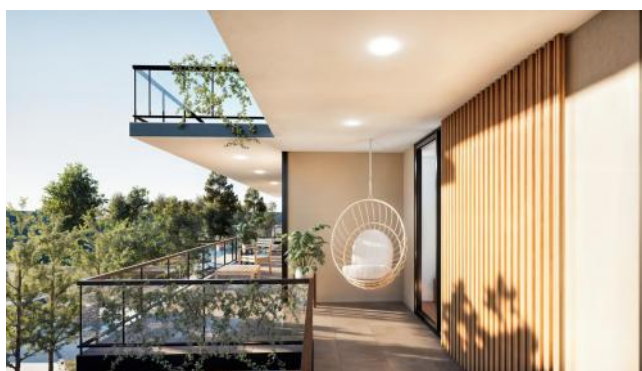

Departamentos

Capua Funes Depto 2 Dormitorios 02 - 06 / Blo

Argentina | Santa Fe | Funes | Los Troncos

Venta

USD 272.808

Galería

CAPUA