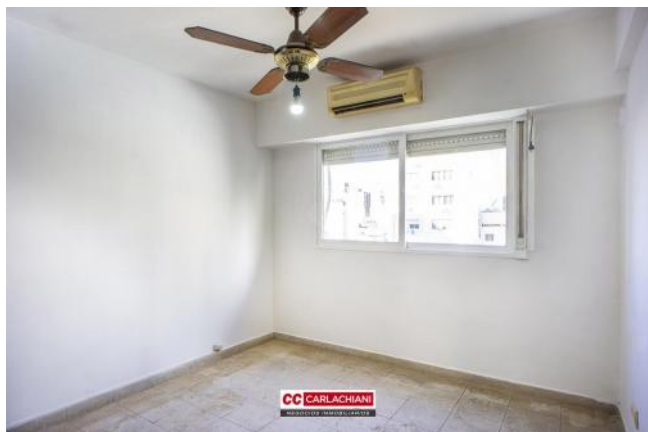

Departamentos
Entre Ríos y Córdoba

Argentina | Santa Fe | Rosario | Centro

Venta

USD 77.000

Galería