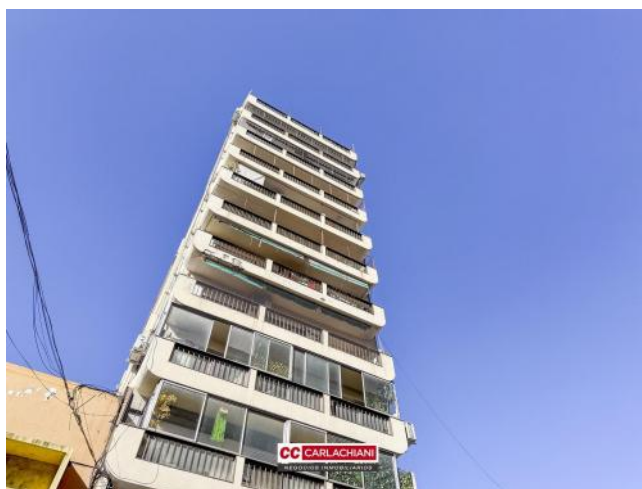

Departamentos
Entre Ríos y Córdoba

Argentina | Santa Fe | Rosario | Centro

Venta

USD 77.000

Galería