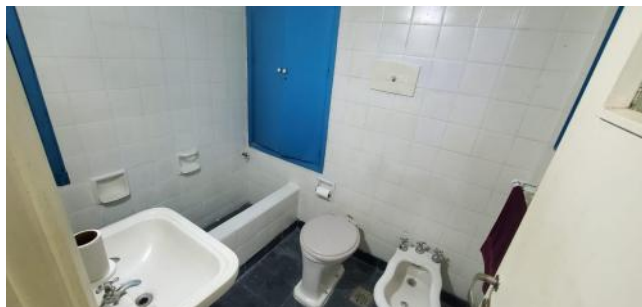

Departamentos

Montevideo y España

Argentina | Santa Fe | Rosario | Centro

Venta

USD 38.000

Galería