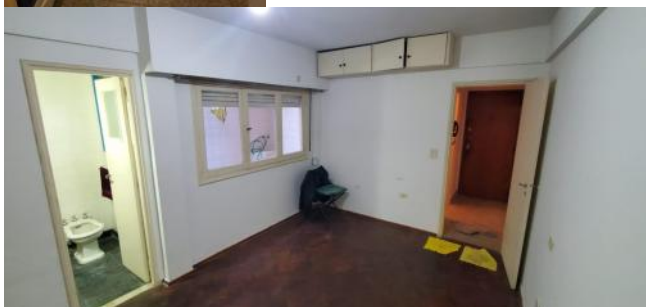

Departamentos

Montevideo y España

Argentina | Santa Fe | Rosario | Centro

Venta

USD 38.000

Galería