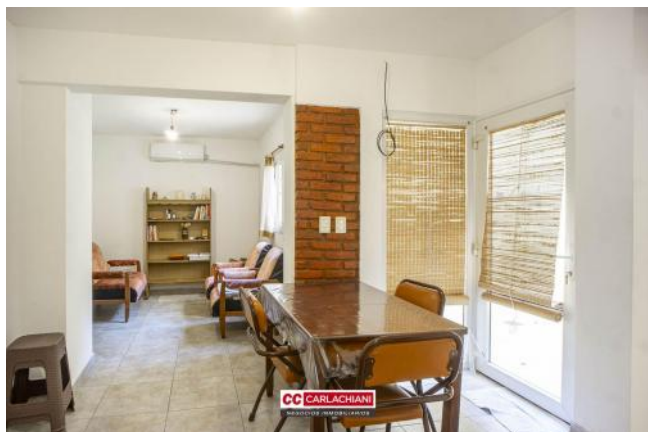

Departamentos

San Lorenzo y Vera Mujica

Argentina | Santa Fe | Rosario | Rosario | Luis Agote

Venta

USD 56.500

Galería