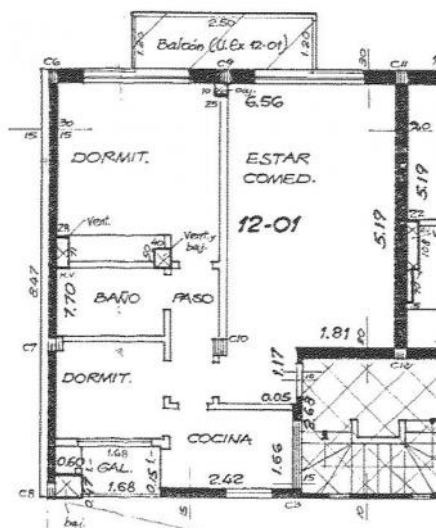

Departamentos

Bv Oroño 1406 12-01

Argentina | Santa Fe | Rosario | Nuestra Señora de Lourdes

Alquiler

ARS 550.000

Galería