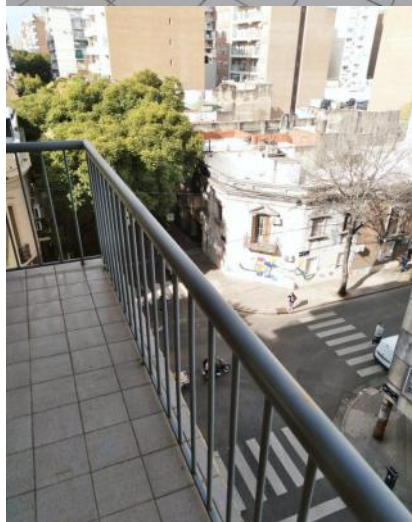

Departamentos

Balcarce 1390

Argentina | Santa Fe | Rosario | Centro

Alquiler

ARS 550.000

Galería